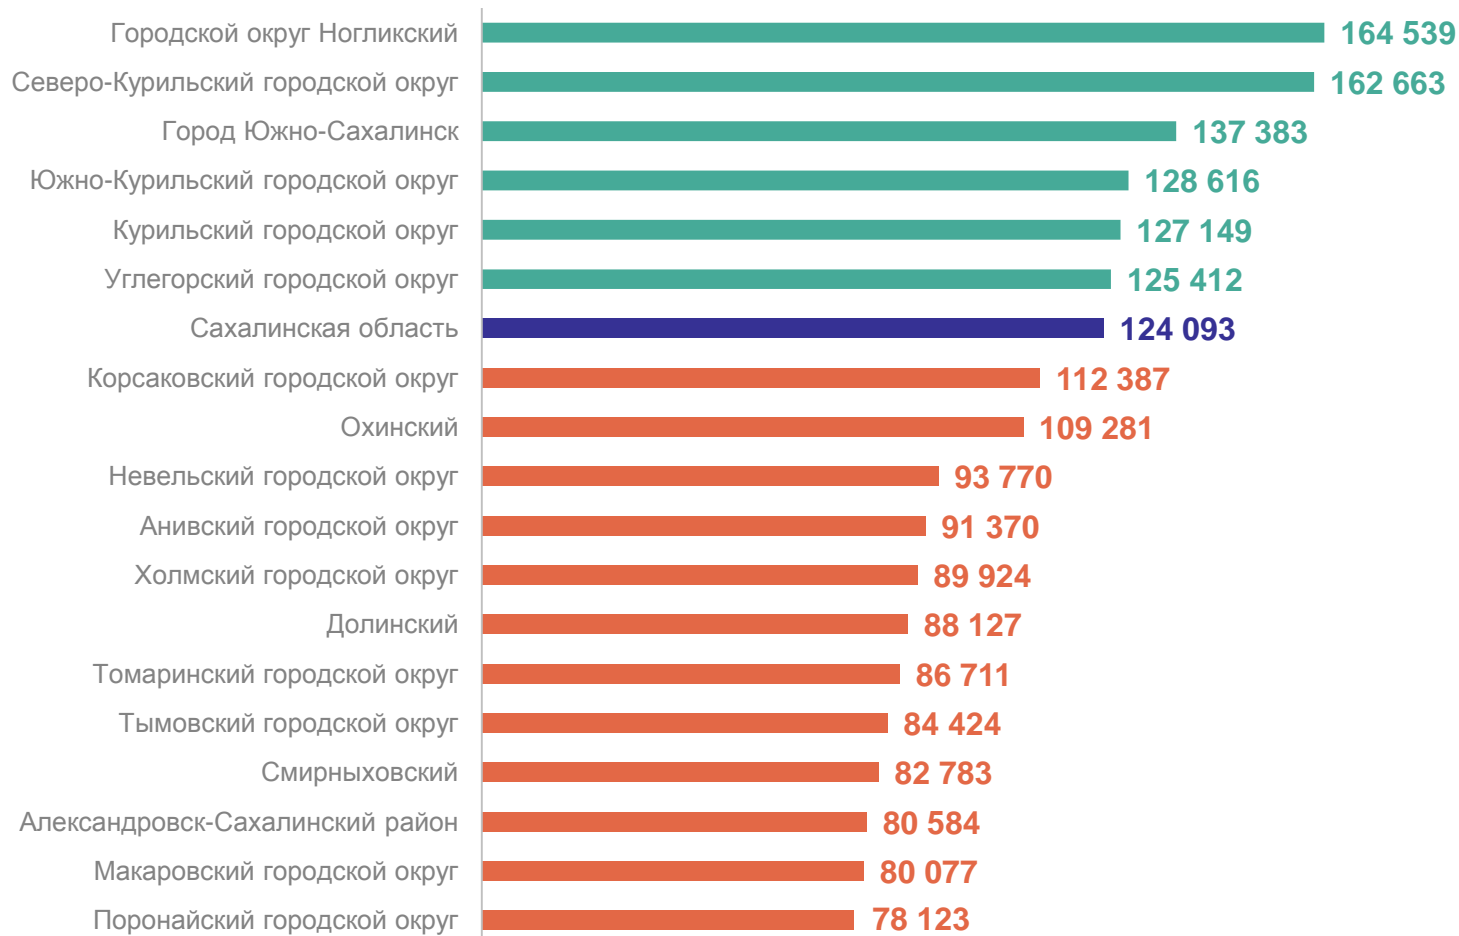

СРЕДНЕМЕСЯЧНАЯ НОМИНАЛЬНАЯ НАЧИСЛЕННАЯ ЗАРАБОТНАЯ ПЛАТА

САХАЛИНСТАТ

в организациях с численностью более 15 человек (без субъектов малого предпринимательства)
в январе – декабре 2023 года

124 093 руб.
по Сахалинской области