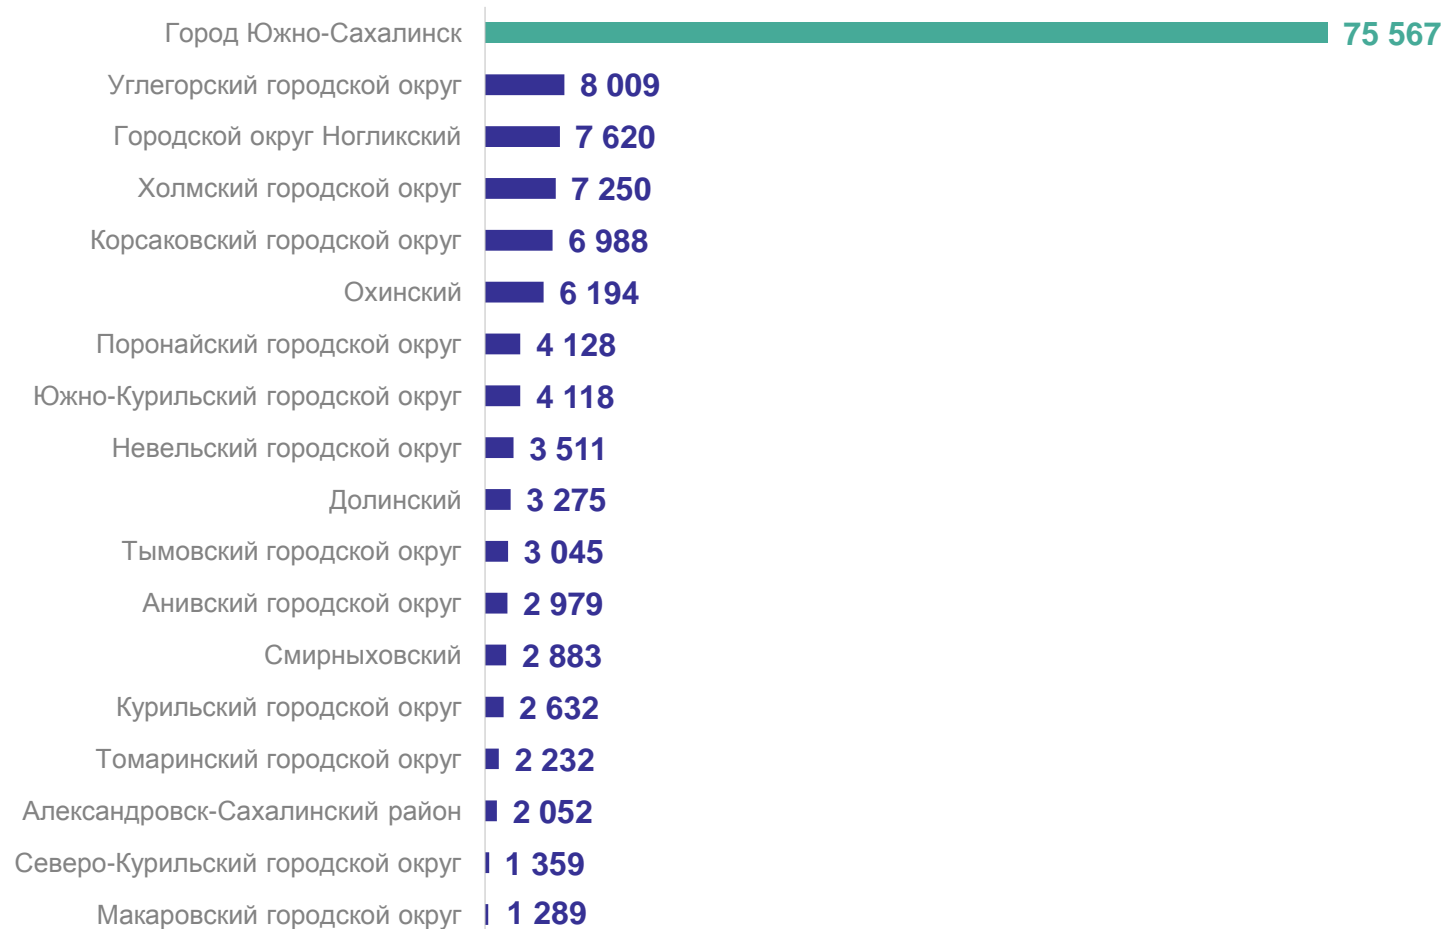

СРЕДНЕСПИСОЧНАЯ ЧИСЛЕННОСТЬ РАБОТНИКОВ ОРГАНИЗАЦИЙ (БЕЗ ВНЕШНИХ СОВМЕСТИТЕЛЕЙ)

в организациях с численностью более 15 человек (без субъектов малого предпринимательства)
в январе – декабре 2023 года

САХАЛИНСТАТ

145 131 человек
по Сахалинской области