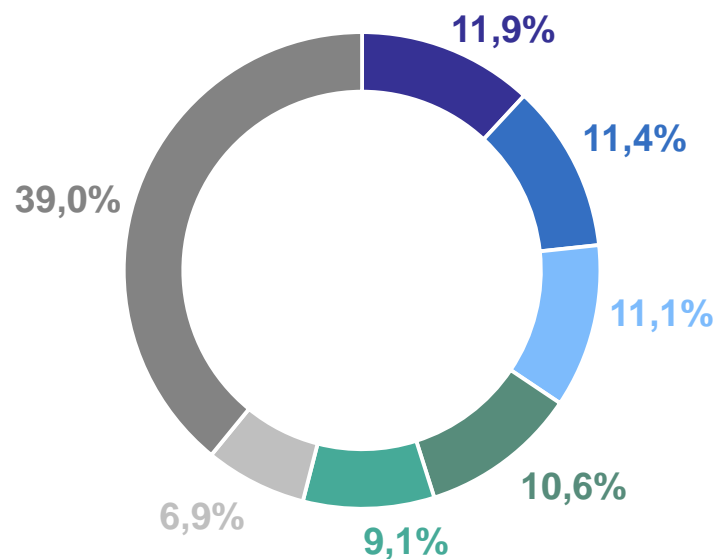

124 093 руб.
по Сахалинской области

2

**Среднесписочная численность
работников (без внешних
совместителей)**

СРЕДНЕСПИСОЧНАЯ ЧИСЛЕННОСТЬ РАБОТНИКОВ ОРГАНИЗАЦИЙ (БЕЗ ВНЕШНИХ СОВМЕСТИТЕЛЕЙ)

в январе – декабре 2023 года

САХАЛИНСТАТ

Виды экономической деятельности, в которых трудится наибольшее число работников в Сахалинской области

183 133 человека
по Сахалинской области

- Образование
- Государственное управление и обеспечение военной безопасности; социальное обеспечение
- Деятельность в области здравоохранения и социальных услуг
- Транспортировка и хранение
- Строительство
- Торговля оптовая и розничная; ремонт автотранспортных средств и мотоциклов
- Прочие виды экономической деятельности